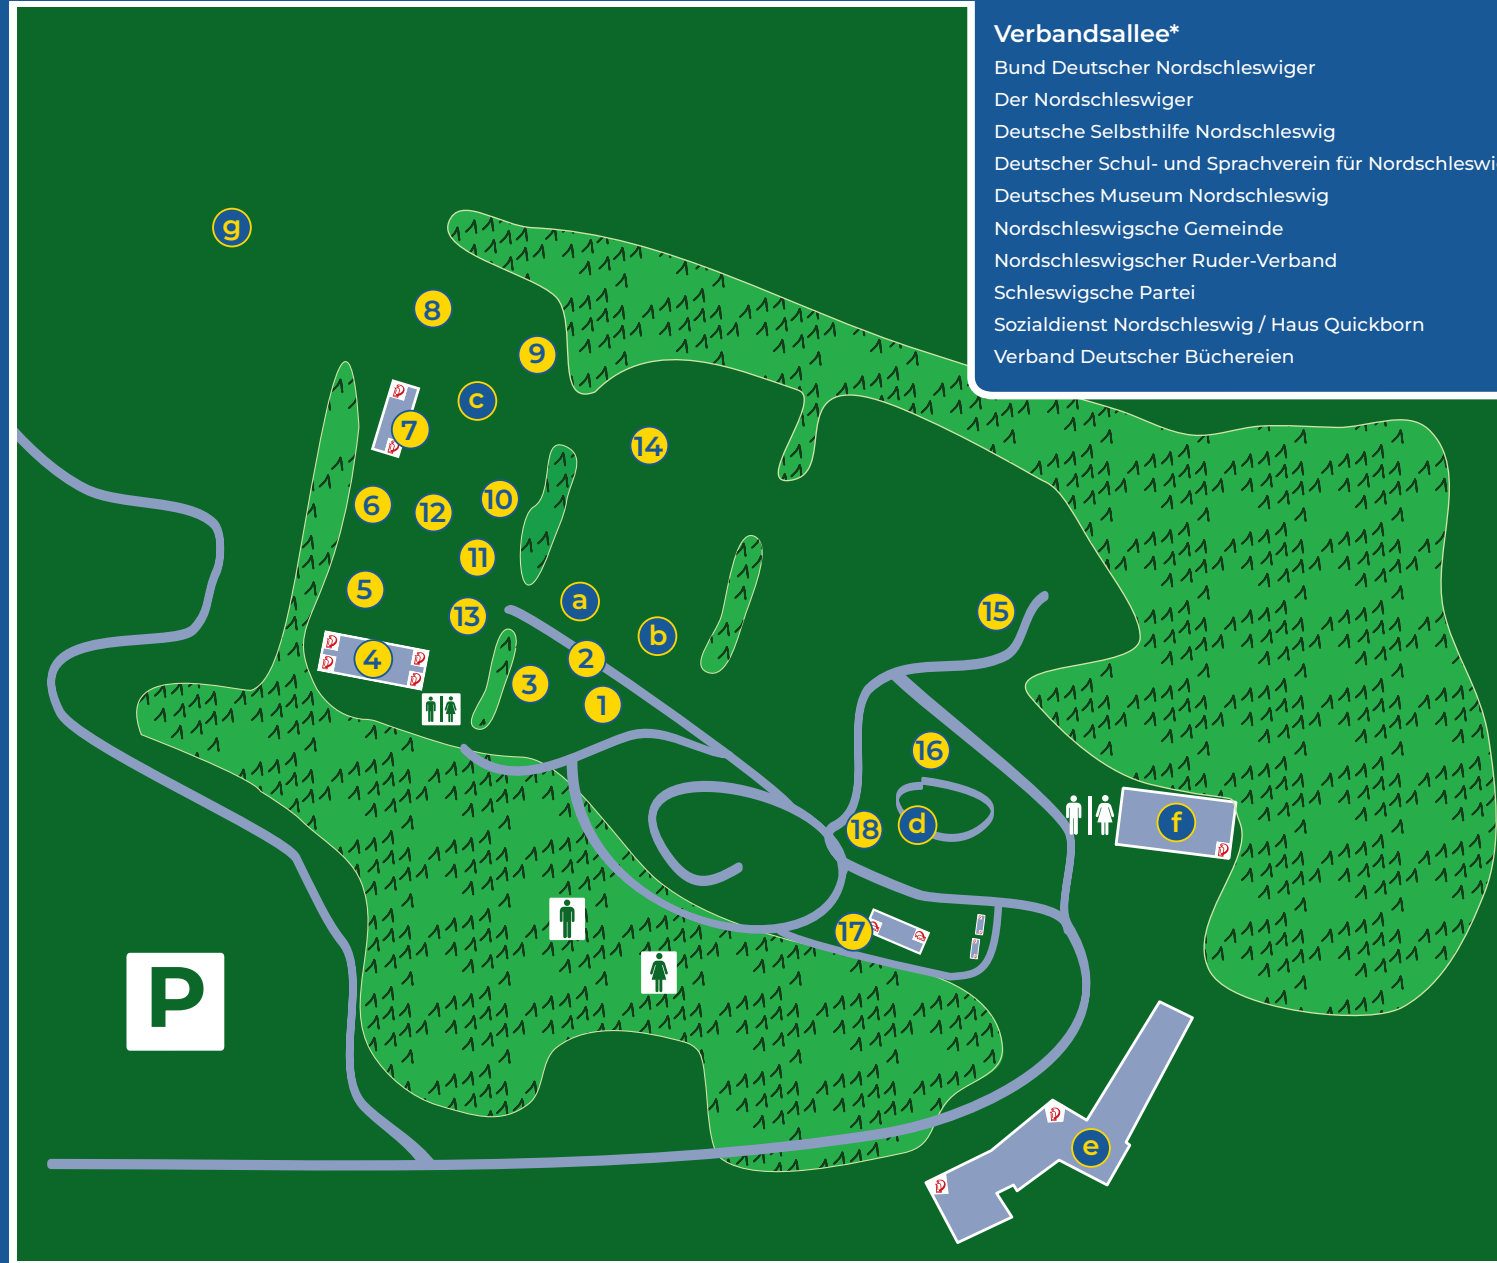

- 1 Information und Kiosk
- 2 Verbandsallee*
- 3 Krabbelzelt
- 4 Festzelt
- 5 Open-Air-Bühne
- 6 Cocktailbar 12-20 Uhr
- 7 Kunstrasen - Kreativzelt
- 8 Faustball
- 9 Beachvolleyball
- 10 Slush-Ice-Kiosk
- 11 Erste Hilfe
- 12 Spielwiese
- 13 Deutsches Gymnasium f. Nordschleswig
- 14 Fußball
- 15 Gedenkstätte
- 16 Segway
- 17 Schulen und Kindergärten
- 18 Slush Ice Kiosk

- a Spielleitung Fußball
- b Schiedsrichter
- c Spielleitung Faustball/Volleyball
- d Mulde
- e Michael-Jebesen-Haus
- f Haus Knivsberg/Kaffeetafel
- g Shelterplatz

Verbandsallee*

- Bund Deutscher Nordschleswiger
- Der Nordschleswiger
- Deutsche Selbsthilfe Nordschleswig
- Deutscher Schul- und Sprachverein für Nordschleswig
- Deutsches Museum Nordschleswig
- Nordschleswigsche Gemeinde
- Nordschleswigscher Ruder-Verband
- Schleswigsche Partei
- Sozialdienst Nordschleswig / Haus Quickborn
- Verband Deutscher Büchereien

Parkplatz

Feuerlöscher

Toiletten